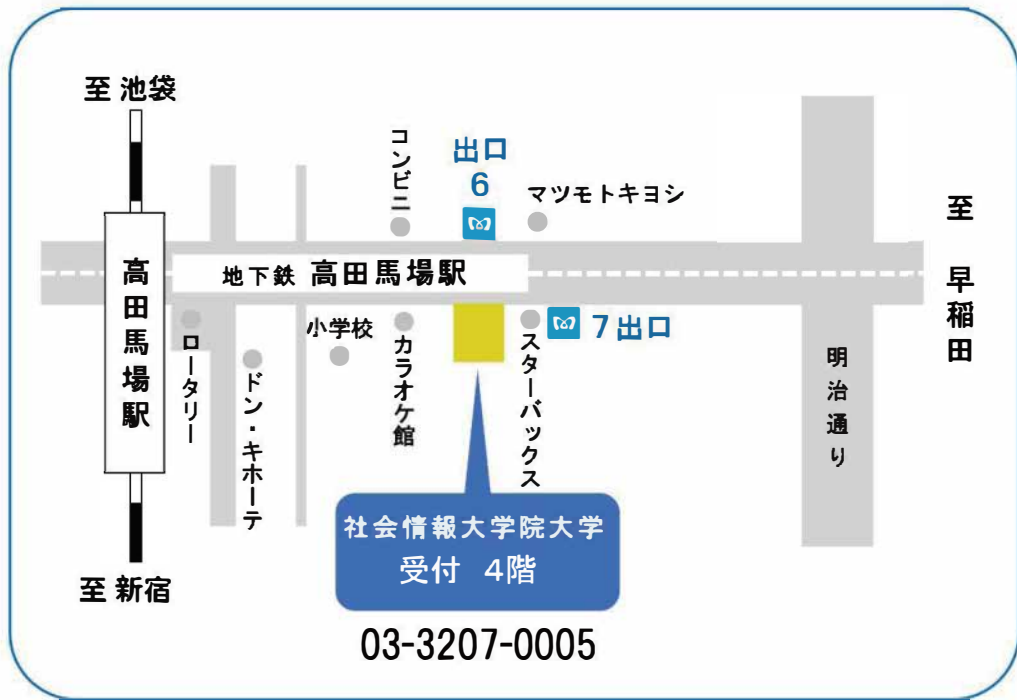

社会情報大学院大学 アクセス

住所：〒169-8518 東京都新宿区高田馬場 1-25-30

最寄り駅：メトロ東西線高田馬場駅 徒歩1分、JR 山手線・西武線高田馬場駅 徒歩3分

電話：03-3207-0005